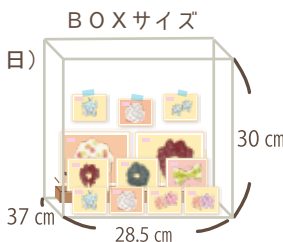

21 (土) ミニお正月飾りづくり

親子と一緒に、竹を使ったお正月飾りをつくろう! /

- 時間/10:30～11:30 ■場所/多目的室
- 対象/4歳から小学生までと保護者
- 定員/先着15名 ■材料費/500円
- 募集期間/11月1日(金)～イベント当日まで。

●申込方法

お電話にてお申込みください。
(ふくふくこども館 TEL: 083-227-2581)
※先着順です。定員に達した時点で募集終了となります。

- 募集月/12月(1日～28日)
- 利用料/500円
- 利用期間/1ヵ月
- 場所/プレイランド入口
- 対象・定員/大人9名

■申込方法

総合受付、またはお電話にてお申込み後、
前月25日までに利用料500円をお支払いください。
※返金不可
お支払いの際に、BOX番号をお伝えします。

オリジナルの手作り作品を、
小さなBOXに入れて販売してませんか？

【注意】商標登録や著作権を違反すると思われる手作り品等はご遠慮ください。詳細は、ふくふくこども館ホームページにてご確認ください。