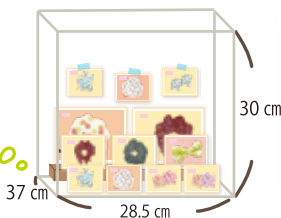

【プレイランド受付横】

下関市次世代育成支援拠点施設

〒750-0025 山口県下関市竹崎町 4-3-3 JR 下関駅ビル 3 階 開館時間 10 時～18 時

休館日/毎週水曜日（祝日の場合は翌平日）年末年始（12月29日～1月1日）

ふくふくこども館 検索