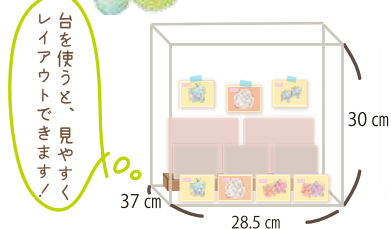

MaMaShop ママショップ

オリジナルの手作り作品を、小さなBOXに入れて販売してみませんか？

■募集月/1月(2日～31日)

■場所/プレイランド入口

■利用料/500円

■対象・定員/大人9名

■利用期間/1ヵ月

■申込方法(期間:前月1日～先着順)

総合受付、またはお電話にてお申込みください。

お申込み後、**前月25日までに**利用料500円をお支払いください。(返金不可)
お支払いの際に、BOX番号をお伝えします。

【注意】商標登録や著作権を違反すると思われる手作り品等をご遠慮ください。
詳細は、ふくふくこども館ホームページにてご確認ください。