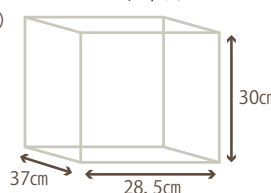

#### ●申込方法

お電話または窓口にてお申込みください。

※先着順です。定員に達した時点で募集終了となります。

(ふくふくこども館 TEL: 083-227-2581)

オリジナルの手作り作品も、  
小さなBOXに入れて販売していませんか?

- 募集月/7月(2日～31日)
- 利用料/500円
- 利用期間/1ヵ月
- 場所/プレイランド入口
- 対象・定員/大人9名

#### BOXサイズ